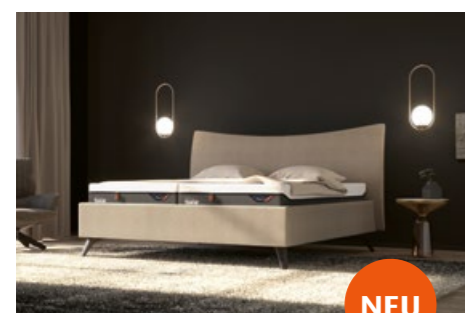

**QuickRefresh™ Bezug**  
Der QuickRefresh™ Bezug lässt sich  
müheles abnehmen und ist bei 40 °C  
waschbar, so dass Sie Ihr Bett einfach  
frisch und hygienisch halten können.

Exquisit & stylish

Das neue TEMPUR® Design Bett präsentiert sich in völlig neuem,  
exklusiven Look. Viele feine Details machen das Bett zu einem  
wahren Hingucker in Ihrem Schlafzimmer. Sie haben die Wahl aus  
verschiedenen beidseitig bezogenen Kopfteildesigns, vielfältigen  
Stoffen und 14 Fußvarianten. Jedes Kopfteil ist ein handgefertigtes  
Unikat und wird für Sie in Deutschland produziert.

Zero-G  
Schlaf-  
position

**TEMPUR ERGO™ Smart Base**

90 × 200 cm **2.798 € UVP**

**NEU**

**TEMPUR® Design Bett PURE**

Liegefläche 180 × 200 cm  
2 Fuß-Sets Swing, Flachgewebe Caramel  
ohne Matratzen und Systemrahmen  
**5.794 € UVP**

**NEU**

**TEMPUR® Design Bett VINTAGE**

Liegefläche 180 × 200 cm  
1 Fuß-Set Triangle, Flachgewebe Antarctica  
ohne Matratzen und Systemrahmen  
**6.296 € UVP**

**NEU**

**TEMPUR® Design Bett CHAPTER**

Liegefläche 180 × 200 cm  
1 Fuß-Set Line, Flachgewebe Raven  
ohne Matratzen und Systemrahmen  
**7.796 € UVP**