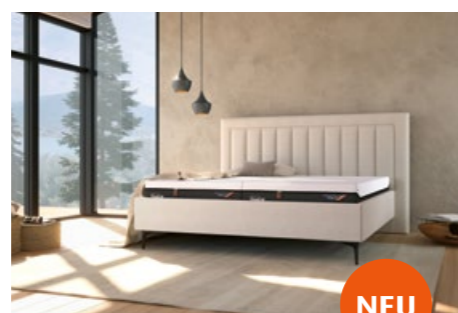

**QuickRefresh™ Bezug**  
Der QuickRefresh™ Bezug lässt sich  
müheles abnehmen und ist bei 40 °C  
waschbar, so dass Sie Ihr Bett einfach  
frisch und hygienisch halten können.

Exquisit & stylish

Das neue TEMPUR® Design Bett präsentiert sich in völlig neuem,  
exklusiven Look. Viele feine Details machen das Bett zu einem  
wahren Hingucker in Ihrem Schlafzimmer. Sie haben die Wahl aus  
verschiedenen beidseitig bezogenen Kopfteildesigns, vielfältigen  
Stoffen und 14 Fußvarianten. Jedes Kopfteil ist ein handgefertigtes  
Unikat und wird für Sie in Deutschland produziert.

Zero-G  
Schlaf-  
position

**TEMPUR ERGO™ Smart Base**

90 × 200 cm **2.798 € UVP**

**NEU**

**TEMPUR® Design Bett PURE**

Liegefläche 180 × 200 cm  
2 Fuß-Sets Swing, Flachgewebe Caramel  
ohne Matratzen und Systemrahmen  
**5.794 € UVP**

**NEU**

**TEMPUR® Design Bett VINTAGE**

Liegefläche 180 × 200 cm  
1 Fuß-Set Triangle, Flachgewebe Antarctica  
ohne Matratzen und Systemrahmen  
**6.296 € UVP**

**NEU**

**TEMPUR® Design Bett CHAPTER**

Liegefläche 180 × 200 cm  
1 Fuß-Set Line, Flachgewebe Raven  
ohne Matratzen und Systemrahmen  
**7.796 € UVP**