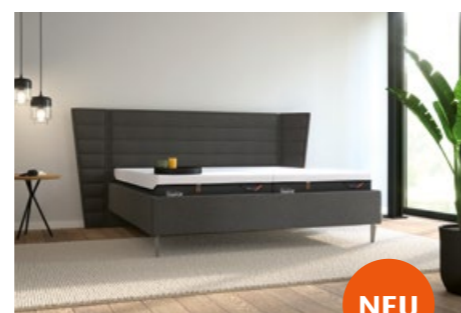

Zero-G  
Schlaf-  
position

**TEMPUR ERGO™ Smart Base**

90 × 200 cm **2.798 € UVP**

**NEU**

**TEMPUR® Design Bett PURE**

Liegefläche 180 × 200 cm  
2 Fuß-Sets Swing, Flachgewebe Caramel  
ohne Matratzen und Systemrahmen  
**5.794 € UVP**

**NEU**

**TEMPUR® Design Bett VINTAGE**

Liegefläche 180 × 200 cm  
1 Fuß-Set Triangle, Flachgewebe Antarctica  
ohne Matratzen und Systemrahmen  
**6.296 € UVP**

**NEU**

**TEMPUR® Design Bett CHAPTER**

Liegefläche 180 × 200 cm  
1 Fuß-Set Line, Flachgewebe Raven  
ohne Matratzen und Systemrahmen  
**7.796 € UVP**